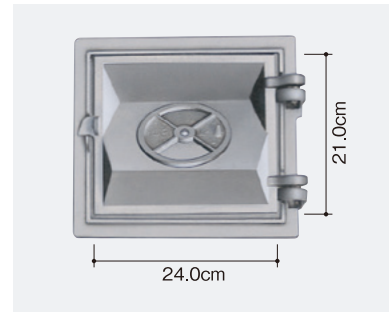

焚口用品

炎の回りをスムーズに、効果的に。

※ 鋳鉄製の為、製品寸法については多少の誤差がございます。

焚口 鋳鉄製塗装品

天丸焚口

¥33,500 (税込 ¥36,850)

二宮式焚口8号(薄)

¥12,400 (税込 ¥13,640)

二宮式焚口8号(厚)

¥18,500 (税込 ¥20,350)

パイプほか備品

直焚浴槽用パイプ キャップ付 RD・DH

ステンレス 長さ/40cm ¥12,000 (税込 ¥13,200)

五右衛門風呂(長州風呂)用パイプ
キャップ付

¥9,500 (税込 ¥10,450)
鋳鉄製塗装品 荒ネジ 30cm(標準仕様)
小ネジ 30cm・40cm

前板 ¥4,000 (税込 ¥4,400)

A (cm)	24	27	30	33	36	40	43	45	48	52	55	60	67	70	75	85	90
B (cm)	2.0	2.2	2.3	2.4	2.4	2.5	2.6	2.8	3.0	3.0	3.2	3.5	3.5	3.8	3.8	4.0	4.0
価格 (税込)	¥800 (¥880)	¥900 (¥990)	¥1,100 (¥1,210)	¥1,200 (¥1,320)	¥1,500 (¥1,650)	¥1,600 (¥1,760)	¥2,200 (¥2,420)	¥2,300 (¥2,530)	¥2,600 (¥2,860)	¥2,900 (¥3,190)	¥3,100 (¥3,410)	¥4,200 (¥4,620)	¥6,200 (¥6,820)	¥6,400 (¥7,040)	¥7,000 (¥7,700)	¥8,500 (¥9,350)	¥10,000 (¥11,000)

ステンレス目皿

D-1520

●サイズ/200×150(mm)
¥15,400 (税込 ¥16,940)

兼用ロストル

薄型 340×225×厚さ9(mm)
¥4,000 (税込 ¥4,400)
厚型 337×223×厚さ12(mm)
¥5,600 (税込 ¥6,160)