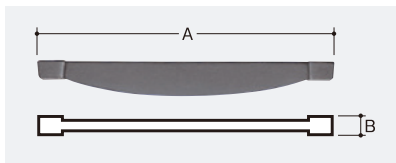

二宮式焚口8号(厚)

¥18,500 (税込 ¥20,350)

パイプほか備品

直焚浴槽用パイプ キャップ付 RD・DH

ステンレス 長さ/40cm ¥12,000 (税込 ¥13,200)

五右衛門風呂(長州風呂)用パイプ
キャップ付

¥9,500 (税込 ¥10,450)
鋳鉄製塗装品 荒ネジ 30cm(標準仕様)
小ネジ 30cm・40cm

前板 ¥4,000 (税込 ¥4,400)

A (cm)	24	27	30	33	36	40	43	45	48	52	55	60	67	70	75	85	90
B (cm)	2.0	2.2	2.3	2.4	2.4	2.5	2.6	2.8	3.0	3.0	3.2	3.5	3.5	3.8	3.8	4.0	4.0
価格 (税込)	¥800 (¥880)	¥900 (¥990)	¥1,100 (¥1,210)	¥1,200 (¥1,320)	¥1,500 (¥1,650)	¥1,600 (¥1,760)	¥2,200 (¥2,420)	¥2,300 (¥2,530)	¥2,600 (¥2,860)	¥2,900 (¥3,190)	¥3,100 (¥3,410)	¥4,200 (¥4,620)	¥6,200 (¥6,820)	¥6,400 (¥7,040)	¥7,000 (¥7,700)	¥8,500 (¥9,350)	¥10,000 (¥11,000)