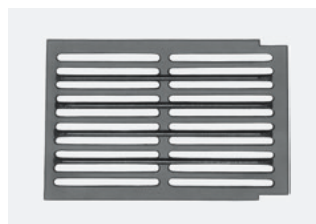

A (cm)	24	27	30	33	36	40	43	45	48	52	55	60	67	70	75	85	90
B (cm)	2.0	2.2	2.3	2.4	2.4	2.5	2.6	2.8	3.0	3.0	3.2	3.5	3.5	3.8	3.8	4.0	4.0
価格 (税込)	¥800 (¥880)	¥900 (¥990)	¥1,100 (¥1,210)	¥1,200 (¥1,320)	¥1,500 (¥1,650)	¥1,600 (¥1,760)	¥2,200 (¥2,420)	¥2,300 (¥2,530)	¥2,600 (¥2,860)	¥2,900 (¥3,190)	¥3,100 (¥3,410)	¥4,200 (¥4,620)	¥6,200 (¥6,820)	¥6,400 (¥7,040)	¥7,000 (¥7,700)	¥8,500 (¥9,350)	¥10,000 (¥11,000)

ロストル

掃除口

¥3,700 (税込 ¥4,070)

差入式煙突受 (旧スレート煙突対応型)

	A (環内径)	B (開口径)
4.5インチ管用 ※ステンレス煙突セット (5インチφ125)に対応	136mm	116mm
	¥8,800 (税込 ¥9,680)	
5.0インチ管用	150mm	126mm
	¥8,800 (税込 ¥9,680)	

ステンレス煙突セット
(5.0インチφ125)

●直筒914mm(板厚0.4mm)4本
●アミガード(長さ500mm)1個
●陣笠・足/1式
●振止め/2本
※対応煙突受…差入式煙突受4.5インチ
¥105,000 (税込 ¥115,500)

ステンレス目皿

D-1520

●サイズ/200×150(mm)
¥15,400 (税込 ¥16,940)

兼用ロストル

薄型 340×225×厚さ9(mm)
¥4,000 (税込 ¥4,400)
厚型 337×223×厚さ12(mm)
¥5,600 (税込 ¥6,160)