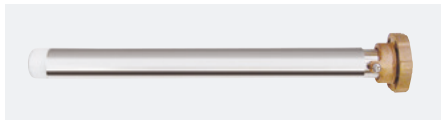

焚口用品

炎の回りをスムーズに、効果的に。

※ 鋳鉄製の為、製品寸法については多少の誤差がございます。

焚口 鋳鉄製塗装品

天丸焚口

¥33,500 (税込 ¥36,850)

二宮式焚口8号(薄)

¥12,400 (税込 ¥13,640)

二宮式焚口8号(厚)

¥18,500 (税込 ¥20,350)

パイプほか備品

直焚浴槽用パイプ キャップ付 RD・DH

ステンレス 長さ/40cm ¥12,000 (税込 ¥13,200)

五右衛門風呂(長州風呂)用パイプ
キャップ付

¥9,500 (税込 ¥10,450)
鋳鉄製塗装品 荒ネジ 30cm(標準仕様)
小ネジ 30cm・40cm

前板 ¥4,000 (税込 ¥4,400)

A (cm)	24	27	30	33	36	40	43	45	48	52	55	60	67	70	75	85	90
B (cm)	2.0	2.2	2.3	2.4	2.4	2.5	2.6	2.8	3.0	3.0	3.2	3.5	3.5	3.8	3.8	4.0	4.0
価格 (税込)	¥800 (¥880)	¥900 (¥990)	¥1,100 (¥1,210)	¥1,200 (¥1,320)	¥1,500 (¥1,650)	¥1,600 (¥1,760)	¥2,200 (¥2,420)	¥2,300 (¥2,530)	¥2,600 (¥2,860)	¥2,900 (¥3,190)	¥3,100 (¥3,410)	¥4,200 (¥4,620)	¥6,200 (¥6,820)	¥6,400 (¥7,040)	¥7,000 (¥7,700)	¥8,500 (¥9,350)	¥10,000 (¥11,000)

ロストル

掃除口

¥3,700 (税込 ¥4,070)

差入式煙突受 (旧スレート煙突対応型)

	A (環内径)	B (開口径)
4.5インチ管用 ※ステンレス煙突セット (5インチφ125)に対応	136mm	116mm
	¥8,800 (税込 ¥9,680)	
5.0インチ管用	150mm	126mm
	¥8,800 (税込 ¥9,680)	

ステンレス煙突セット
(5.0インチφ125)

●直筒914mm(板厚0.4mm)4本
●アミガード(長さ500mm)1個
●陣笠・足/1式
●振止め/2本
※対応煙突受…差入式煙突受4.5インチ
¥105,000 (税込 ¥115,500)