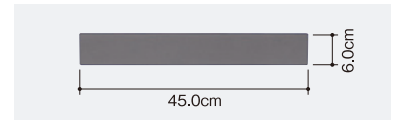

二宮式焚口8号(厚)

¥18,500 (税込 ¥20,350)

パイプほか備品

直焚浴槽用パイプ キャップ付 RD・DH

ステンレス 長さ/40cm ¥12,000 (税込 ¥13,200)

五右衛門風呂(長州風呂)用パイプ
キャップ付

¥9,500 (税込 ¥10,450)
鋳鉄製塗装品 荒ネジ 30cm(標準仕様)
小ネジ 30cm・40cm

前板 ¥4,000 (税込 ¥4,400)

A (cm)	24	27	30	33	36	40	43	45	48	52	55	60	67	70	75	85	90
B (cm)	2.0	2.2	2.3	2.4	2.4	2.5	2.6	2.8	3.0	3.0	3.2	3.5	3.5	3.8	3.8	4.0	4.0
価格 (税込)	¥800 (¥880)	¥900 (¥990)	¥1,100 (¥1,210)	¥1,200 (¥1,320)	¥1,500 (¥1,650)	¥1,600 (¥1,760)	¥2,200 (¥2,420)	¥2,300 (¥2,530)	¥2,600 (¥2,860)	¥2,900 (¥3,190)	¥3,100 (¥3,410)	¥4,200 (¥4,620)	¥6,200 (¥6,820)	¥6,400 (¥7,040)	¥7,000 (¥7,700)	¥8,500 (¥9,350)	¥10,000 (¥11,000)