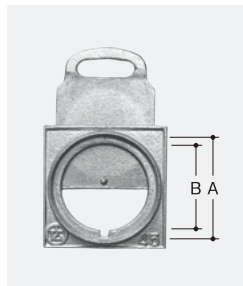

二宮式焚口8号(厚)

¥18,500 (税込 ¥20,350)

パイプほか備品

直焚浴槽用パイプ キャップ付 RD・DH

ステンレス 長さ/40cm ¥12,000 (税込 ¥13,200)

五右衛門風呂(長州風呂)用パイプ
キャップ付

¥9,500 (税込 ¥10,450)
鋳鉄製塗装品 荒ネジ 30cm(標準仕様)
小ネジ 30cm・40cm

前板 ¥4,000 (税込 ¥4,400)

A (cm)	24	27	30	33	36	40	43	45	48	52	55	60	67	70	75	85	90
B (cm)	2.0	2.2	2.3	2.4	2.4	2.5	2.6	2.8	3.0	3.0	3.2	3.5	3.5	3.8	3.8	4.0	4.0
価格 (税込)	¥800 (¥880)	¥900 (¥990)	¥1,100 (¥1,210)	¥1,200 (¥1,320)	¥1,500 (¥1,650)	¥1,600 (¥1,760)	¥2,200 (¥2,420)	¥2,300 (¥2,530)	¥2,600 (¥2,860)	¥2,900 (¥3,190)	¥3,100 (¥3,410)	¥4,200 (¥4,620)	¥6,200 (¥6,820)	¥6,400 (¥7,040)	¥7,000 (¥7,700)	¥8,500 (¥9,350)	¥10,000 (¥11,000)

ロストル

掃除口

¥3,700 (税込 ¥4,070)

差入式煙突受 (旧スレート煙突対応型)

	A (環内径)	B (開口径)
4.5インチ管用 ※ステンレス煙突セット (5インチφ125)に対応	136mm	116mm
	¥8,800 (税込 ¥9,680)	
5.0インチ管用	150mm	126mm
	¥8,800 (税込 ¥9,680)	

ステンレス煙突セット
(5.0インチφ125)

●直筒914mm(板厚0.4mm)4本
●アミガード(長さ500mm)1個
●陣笠・足/1式
●振止め/2本
※対応煙突受…差入式煙突受4.5インチ
¥105,000 (税込 ¥115,500)