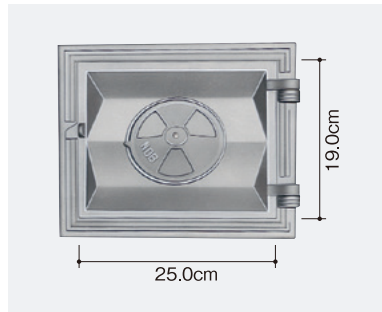

焚口用品

炎の回りをスムーズに、効果的に。

※ 鋳鉄製の為、製品寸法については多少の誤差がございます。

焚口 鋳鉄製塗装品

天丸焚口

¥33,500 (税込 ¥36,850)

二宮式焚口8号(薄)

¥12,400 (税込 ¥13,640)

二宮式焚口8号(厚)

¥18,500 (税込 ¥20,350)

パイプほか備品

直焚浴槽用パイプ キャップ付 RD・DH

ステンレス 長さ/40cm ¥12,000 (税込 ¥13,200)

五右衛門風呂(長州風呂)用パイプ
キャップ付

¥9,500 (税込 ¥10,450)
鋳鉄製塗装品 荒ネジ 30cm(標準仕様)
小ネジ 30cm・40cm

前板 ¥4,000 (税込 ¥4,400)

A (cm)	24	27	30	33	36	40	43	45	48	52	55	60	67	70	75	85	90
B (cm)	2.0	2.2	2.3	2.4	2.4	2.5	2.6	2.8	3.0	3.0	3.2	3.5	3.5	3.8	3.8	4.0	4.0
価格 (税込)	¥800 (¥880)	¥900 (¥990)	¥1,100 (¥1,210)	¥1,200 (¥1,320)	¥1,500 (¥1,650)	¥1,600 (¥1,760)	¥2,200 (¥2,420)	¥2,300 (¥2,530)	¥2,600 (¥2,860)	¥2,900 (¥3,190)	¥3,100 (¥3,410)	¥4,200 (¥4,620)	¥6,200 (¥6,820)	¥6,400 (¥7,040)	¥7,000 (¥7,700)	¥8,500 (¥9,350)	¥10,000 (¥11,000)

ステンレス目皿

D-1520

●サイズ/200×150(mm)
¥15,400 (税込 ¥16,940)

兼用ロストル

薄型 340×225×厚さ9(mm)
¥4,000 (税込 ¥4,400)
厚型 337×223×厚さ12(mm)
¥5,600 (税込 ¥6,160)