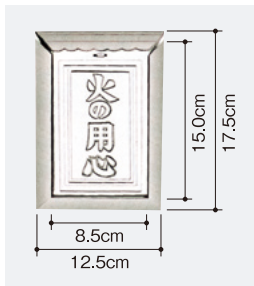

掃除口

¥3,700 (税込 ¥4,070)