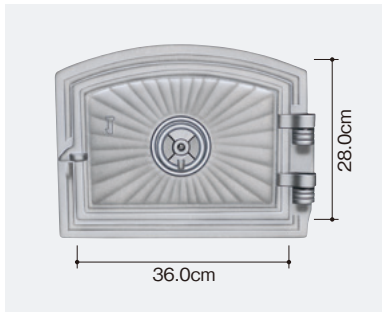

焚口用品

炎の回りをスムーズに、効果的に。

※ 鋳鉄製の為、製品寸法については多少の誤差がございます。

焚口 鋳鉄製塗装品

天丸焚口

¥33,500 (税込 ¥36,850)

二宮式焚口8号(薄)

¥12,400 (税込 ¥13,640)

二宮式焚口8号(厚)

¥18,500 (税込 ¥20,350)

パイプほか備品

直焚浴槽用パイプ キャップ付 RD・DH

ステンレス 長さ/40cm ¥12,000 (税込 ¥13,200)

五右衛門風呂(長州風呂)用パイプ
キャップ付

¥9,500 (税込 ¥10,450)
鋳鉄製塗装品 荒ネジ 30cm(標準仕様)
小ネジ 30cm・40cm

前板 ¥4,000 (税込 ¥4,400)

A (cm)	24	27	30	33	36	40	43	45	48	52	55	60	67	70	75	85	90
B (cm)	2.0	2.2	2.3	2.4	2.4	2.5	2.6	2.8	3.0	3.0	3.2	3.5	3.5	3.8	3.8	4.0	4.0
価格 (税込)	¥800 (¥880)	¥900 (¥990)	¥1,100 (¥1,210)	¥1,200 (¥1,320)	¥1,500 (¥1,650)	¥1,600 (¥1,760)	¥2,200 (¥2,420)	¥2,300 (¥2,530)	¥2,600 (¥2,860)	¥2,900 (¥3,190)	¥3,100 (¥3,410)	¥4,200 (¥4,620)	¥6,200 (¥6,820)	¥6,400 (¥7,040)	¥7,000 (¥7,700)	¥8,500 (¥9,350)	¥10,000 (¥11,000)