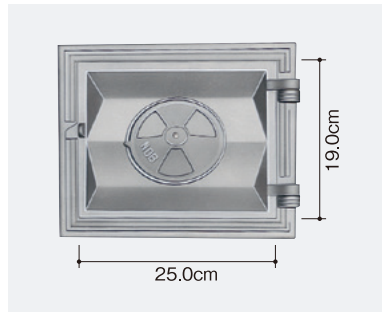

焚口用品

炎の回りをスムーズに、効果的に。

※ 鋳鉄製の為、製品寸法については多少の誤差がございます。

焚口 鋳鉄製塗装品

オープン価格

天丸焚口

二宮式焚口8号(薄)

二宮式焚口8号(厚)

パイプほか備品

オープン価格

直焚浴槽用パイプ キャップ付 RD・DH
ステンレス 長さ/40cm

五右衛門風呂(長州風呂)用パイプ
キャップ付
鋳鉄製塗装品 荒ネジ 30cm(標準仕様)
小ネジ 30cm・40cm

前板

A (cm)	24	27	30	33	36	40	43	45	48	52	55	60	67	70	75	85	90
B (cm)	2.0	2.2	2.3	2.4	2.4	2.5	2.6	2.8	3.0	3.0	3.2	3.5	3.5	3.8	3.8	4.0	4.0

ロストル

掃除口

差入式煙突受 (旧スレート煙突対応型)

	A(壇内径)	B(開口径)
4.5インチ管用 ※ステンレス煙突セット (5インチφ125)に対応	136mm	116mm
5.0インチ管用	150mm	126mm

ステンレス煙突セット
(5.0インチφ125)

- 直筒914mm(板厚0.4mm)4本
 - アミガード(長さ500mm)1個
 - 陣笠・足/1式
 - 振止め/2本
- ※対応煙突受…差入式煙突受4.5インチ

ステンレス目皿

D-1520

- サイズ/200×150(mm)

兼用ロストル

- サイズ
- 薄型 340×225×厚さ9(mm)
- 厚型 337×223×厚さ12(mm)