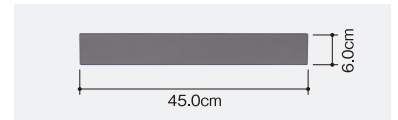

パイプほか備品

オープン価格

直焚浴槽用パイプ キャップ付 RD・DH
ステンレス 長さ/40cm

五右衛門風呂(長州風呂)用パイプ
キャップ付
鋳鉄製塗装品 荒ネジ 30cm(標準仕様)
小ネジ 30cm・40cm

前板

A (cm)	24	27	30	33	36	40	43	45	48	52	55	60	67	70	75	85	90
B (cm)	2.0	2.2	2.3	2.4	2.4	2.5	2.6	2.8	3.0	3.0	3.2	3.5	3.5	3.8	3.8	4.0	4.0

ロストル

掃除口

差入式煙突受 (旧スレート煙突対応型)

	A(壇内径)	B(開口径)
4.5インチ管用 ※ステンレス煙突セット (5インチφ125)に対応	136mm	116mm
5.0インチ管用	150mm	126mm

ステンレス煙突セット
(5.0インチφ125)

- 直筒914mm(板厚0.4mm)4本
 - アミガード(長さ500mm)1個
 - 陣笠・足/1式
 - 振止め/2本
- ※対応煙突受…差入式煙突受4.5インチ

ステンレス目皿

D-1520

- サイズ/200×150(mm)

兼用ロストル

- サイズ
- 薄型 340×225×厚さ9(mm)
- 厚型 337×223×厚さ12(mm)