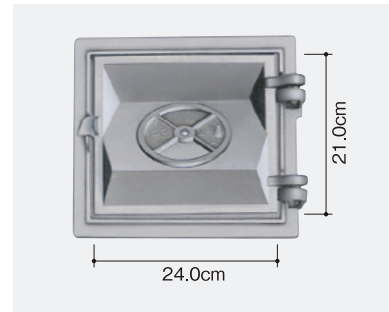

焚口用品

炎の回りをスムーズに、効果的に。

※ 鋳鉄製の為、製品寸法については多少の誤差がございます。

焚口 鋳鉄製塗装品

オープン価格

天丸焚口

二宮式焚口8号(薄)

二宮式焚口8号(厚)

パイプほか備品

オープン価格

直焚浴槽用パイプ キャップ付 RD・DH
ステンレス 長さ/40cm

五右衛門風呂(長州風呂)用パイプ
キャップ付
鋳鉄製塗装品 荒ネジ 30cm(標準仕様)
小ネジ 30cm・40cm

前板

A (cm)	24	27	30	33	36	40	43	45	48	52	55	60	67	70	75	85	90
B (cm)	2.0	2.2	2.3	2.4	2.4	2.5	2.6	2.8	3.0	3.0	3.2	3.5	3.5	3.8	3.8	4.0	4.0

ロストル

掃除口

差入式煙突受 (旧スレート煙突対応型)

	A(壇内径)	B(開口径)
4.5インチ管用 ※ステンレス煙突セット (5インチφ125)に対応	136mm	116mm
5.0インチ管用	150mm	126mm

ステンレス煙突セット
(5.0インチφ125)

- 直筒914mm(板厚0.4mm)4本
 - アミガード(長さ500mm)1個
 - 陣笠・足/1式
 - 振止め/2本
- ※対応煙突受…差入式煙突受4.5インチ

ステンレス目皿

D-1520

- サイズ/200×150(mm)

兼用ロストル

- サイズ
- 薄型 340×225×厚さ9(mm)
- 厚型 337×223×厚さ12(mm)