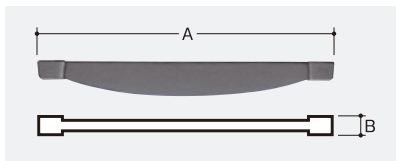

パイプほか備品

オープン価格

直焚浴槽用パイプ キャップ付 RD・DH
ステンレス 長さ/40cm

五右衛門風呂(長州風呂)用パイプ
キャップ付
鋳鉄製塗装品 荒ネジ 30cm(標準仕様)
小ネジ 30cm・40cm

前板

A (cm)	24	27	30	33	36	40	43	45	48	52	55	60	67	70	75	85	90
B (cm)	2.0	2.2	2.3	2.4	2.4	2.5	2.6	2.8	3.0	3.0	3.2	3.5	3.5	3.8	3.8	4.0	4.0

ロストル

掃除口

差入式煙突受 (旧スレート煙突対応型)

	A(壇内径)	B(開口径)
4.5インチ管用 ※ステンレス煙突セット (5インチφ125)に対応	136mm	116mm
5.0インチ管用	150mm	126mm

ステンレス煙突セット
(5.0インチφ125)

- 直筒914mm(板厚0.4mm)4本
 - アミガード(長さ500mm)1個
 - 陣笠・足/1式
 - 振止め/2本
- ※対応煙突受…差入式煙突受4.5インチ

ステンレス目皿

D-1520

- サイズ/200×150(mm)

兼用ロストル

- サイズ
- 薄型 340×225×厚さ9(mm)
- 厚型 337×223×厚さ12(mm)