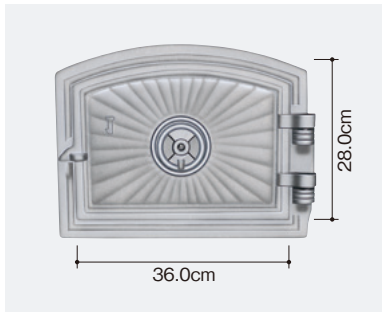

焚口用品

炎の回りをスムーズに、効果的に。

※ 鋳鉄製の為、製品寸法については多少の誤差がございます。

焚口 鋳鉄製塗装品

オープン価格

天丸焚口

二宮式焚口8号(薄)

二宮式焚口8号(厚)

パイプほか備品

オープン価格

直焚浴槽用パイプ キャップ付 RD・DH
ステンレス 長さ/40cm

五右衛門風呂(長州風呂)用パイプ
キャップ付
鋳鉄製塗装品 荒ネジ 30cm(標準仕様)
小ネジ 30cm・40cm

前板

A (cm)	24	27	30	33	36	40	43	45	48	52	55	60	67	70	75	85	90
B (cm)	2.0	2.2	2.3	2.4	2.4	2.5	2.6	2.8	3.0	3.0	3.2	3.5	3.5	3.8	3.8	4.0	4.0

ロストル

掃除口

差入式煙突受 (旧スレート煙突対応型)

	A(壇内径)	B(開口径)
4.5インチ管用 ※ステンレス煙突セット (5インチφ125)に対応	136mm	116mm
5.0インチ管用	150mm	126mm

ステンレス煙突セット
(5.0インチφ125)

- 直筒914mm(板厚0.4mm)4本
 - アミガード(長さ500mm)1個
 - 陣笠・足/1式
 - 振止め/2本
- ※対応煙突受…差入式煙突受4.5インチ

ステンレス目皿

D-1520

- サイズ/200×150(mm)

兼用ロストル

- サイズ
- 薄型 340×225×厚さ9(mm)
- 厚型 337×223×厚さ12(mm)