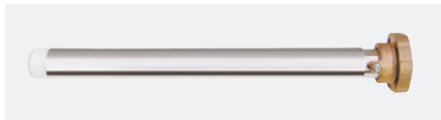

焚口用品

炎の回りをスムーズに、効果的に。

※ 鋳鉄製の為、製品寸法については多少の誤差がございます。

焚口 鋳鉄製塗装品

オープン価格

天丸焚口

二宮式焚口8号(薄)

二宮式焚口8号(厚)

パイプほか備品

オープン価格

直焚浴槽用パイプ キャップ付 RD・DH
ステンレス 長さ/40cm

五右衛門風呂(長州風呂)用パイプ
キャップ付
鋳鉄製塗装品 荒ネジ 30cm(標準仕様)
小ネジ 30cm・40cm

前板

A (cm)	24	27	30	33	36	40	43	45	48	52	55	60	67	70	75	85	90
B (cm)	2.0	2.2	2.3	2.4	2.4	2.5	2.6	2.8	3.0	3.0	3.2	3.5	3.5	3.8	3.8	4.0	4.0

ロストル

掃除口

差入式煙突受 (旧スレート煙突対応型)

	A(壇内径)	B(開口径)
4.5インチ管用 ※ステンレス煙突セット (5インチφ125)に対応	136mm	116mm
5.0インチ管用	150mm	126mm

ステンレス煙突セット
(5.0インチφ125)

- 直筒914mm(板厚0.4mm)4本
 - アミガード(長さ500mm)1個
 - 陣笠・足/1式
 - 振止め/2本
- ※対応煙突受…差入式煙突受4.5インチ

ステンレス目皿

D-1520

- サイズ/200×150(mm)

兼用ロストル

- サイズ
- 薄型 340×225×厚さ9(mm)
- 厚型 337×223×厚さ12(mm)