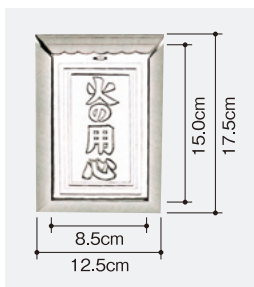

パイプほか備品

オープン価格

直焚浴槽用パイプ キャップ付 RD・DH
ステンレス 長さ/40cm

五右衛門風呂(長州風呂)用パイプ
キャップ付
鋳鉄製塗装品 荒ネジ 30cm(標準仕様)
小ネジ 30cm・40cm

前板

A (cm)	24	27	30	33	36	40	43	45	48	52	55	60	67	70	75	85	90
B (cm)	2.0	2.2	2.3	2.4	2.4	2.5	2.6	2.8	3.0	3.0	3.2	3.5	3.5	3.8	3.8	4.0	4.0

ロストル

掃除口

差入式煙突受 (旧スレート煙突対応型)

	A(壇内径)	B(開口径)
4.5インチ管用 ※ステンレス煙突セット (5インチφ125)に対応	136mm	116mm
5.0インチ管用	150mm	126mm

ステンレス煙突セット
(5.0インチφ125)

- 直筒914mm(板厚0.4mm)4本
 - アミガード(長さ500mm)1個
 - 陣笠・足/1式
 - 振止め/2本
- ※対応煙突受…差入式煙突受4.5インチ

ステンレス目皿

D-1520

- サイズ/200×150(mm)

兼用ロストル

- サイズ
- 薄型 340×225×厚さ9(mm)
- 厚型 337×223×厚さ12(mm)