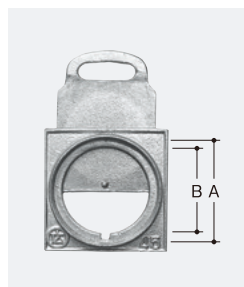

パイプほか備品

オープン価格

直焚浴槽用パイプ キャップ付 RD・DH
ステンレス 長さ/40cm

五右衛門風呂(長州風呂)用パイプ
キャップ付
鋳鉄製塗装品 荒ネジ 30cm(標準仕様)
小ネジ 30cm・40cm

前板

A (cm)	24	27	30	33	36	40	43	45	48	52	55	60	67	70	75	85	90
B (cm)	2.0	2.2	2.3	2.4	2.4	2.5	2.6	2.8	3.0	3.0	3.2	3.5	3.5	3.8	3.8	4.0	4.0

ロストル

掃除口

差入式煙突受 (旧スレート煙突対応型)

	A(壇内径)	B(開口径)
4.5インチ管用 ※ステンレス煙突セット (5インチφ125)に対応	136mm	116mm
5.0インチ管用	150mm	126mm

ステンレス煙突セット
(5.0インチφ125)

- 直筒914mm(板厚0.4mm)4本
 - アミガード(長さ500mm)1個
 - 陣笠・足/1式
 - 振止め/2本
- ※対応煙突受…差入式煙突受4.5インチ

ステンレス目皿

D-1520

- サイズ/200×150(mm)

兼用ロストル

- サイズ
- 薄型 340×225×厚さ9(mm)
- 厚型 337×223×厚さ12(mm)